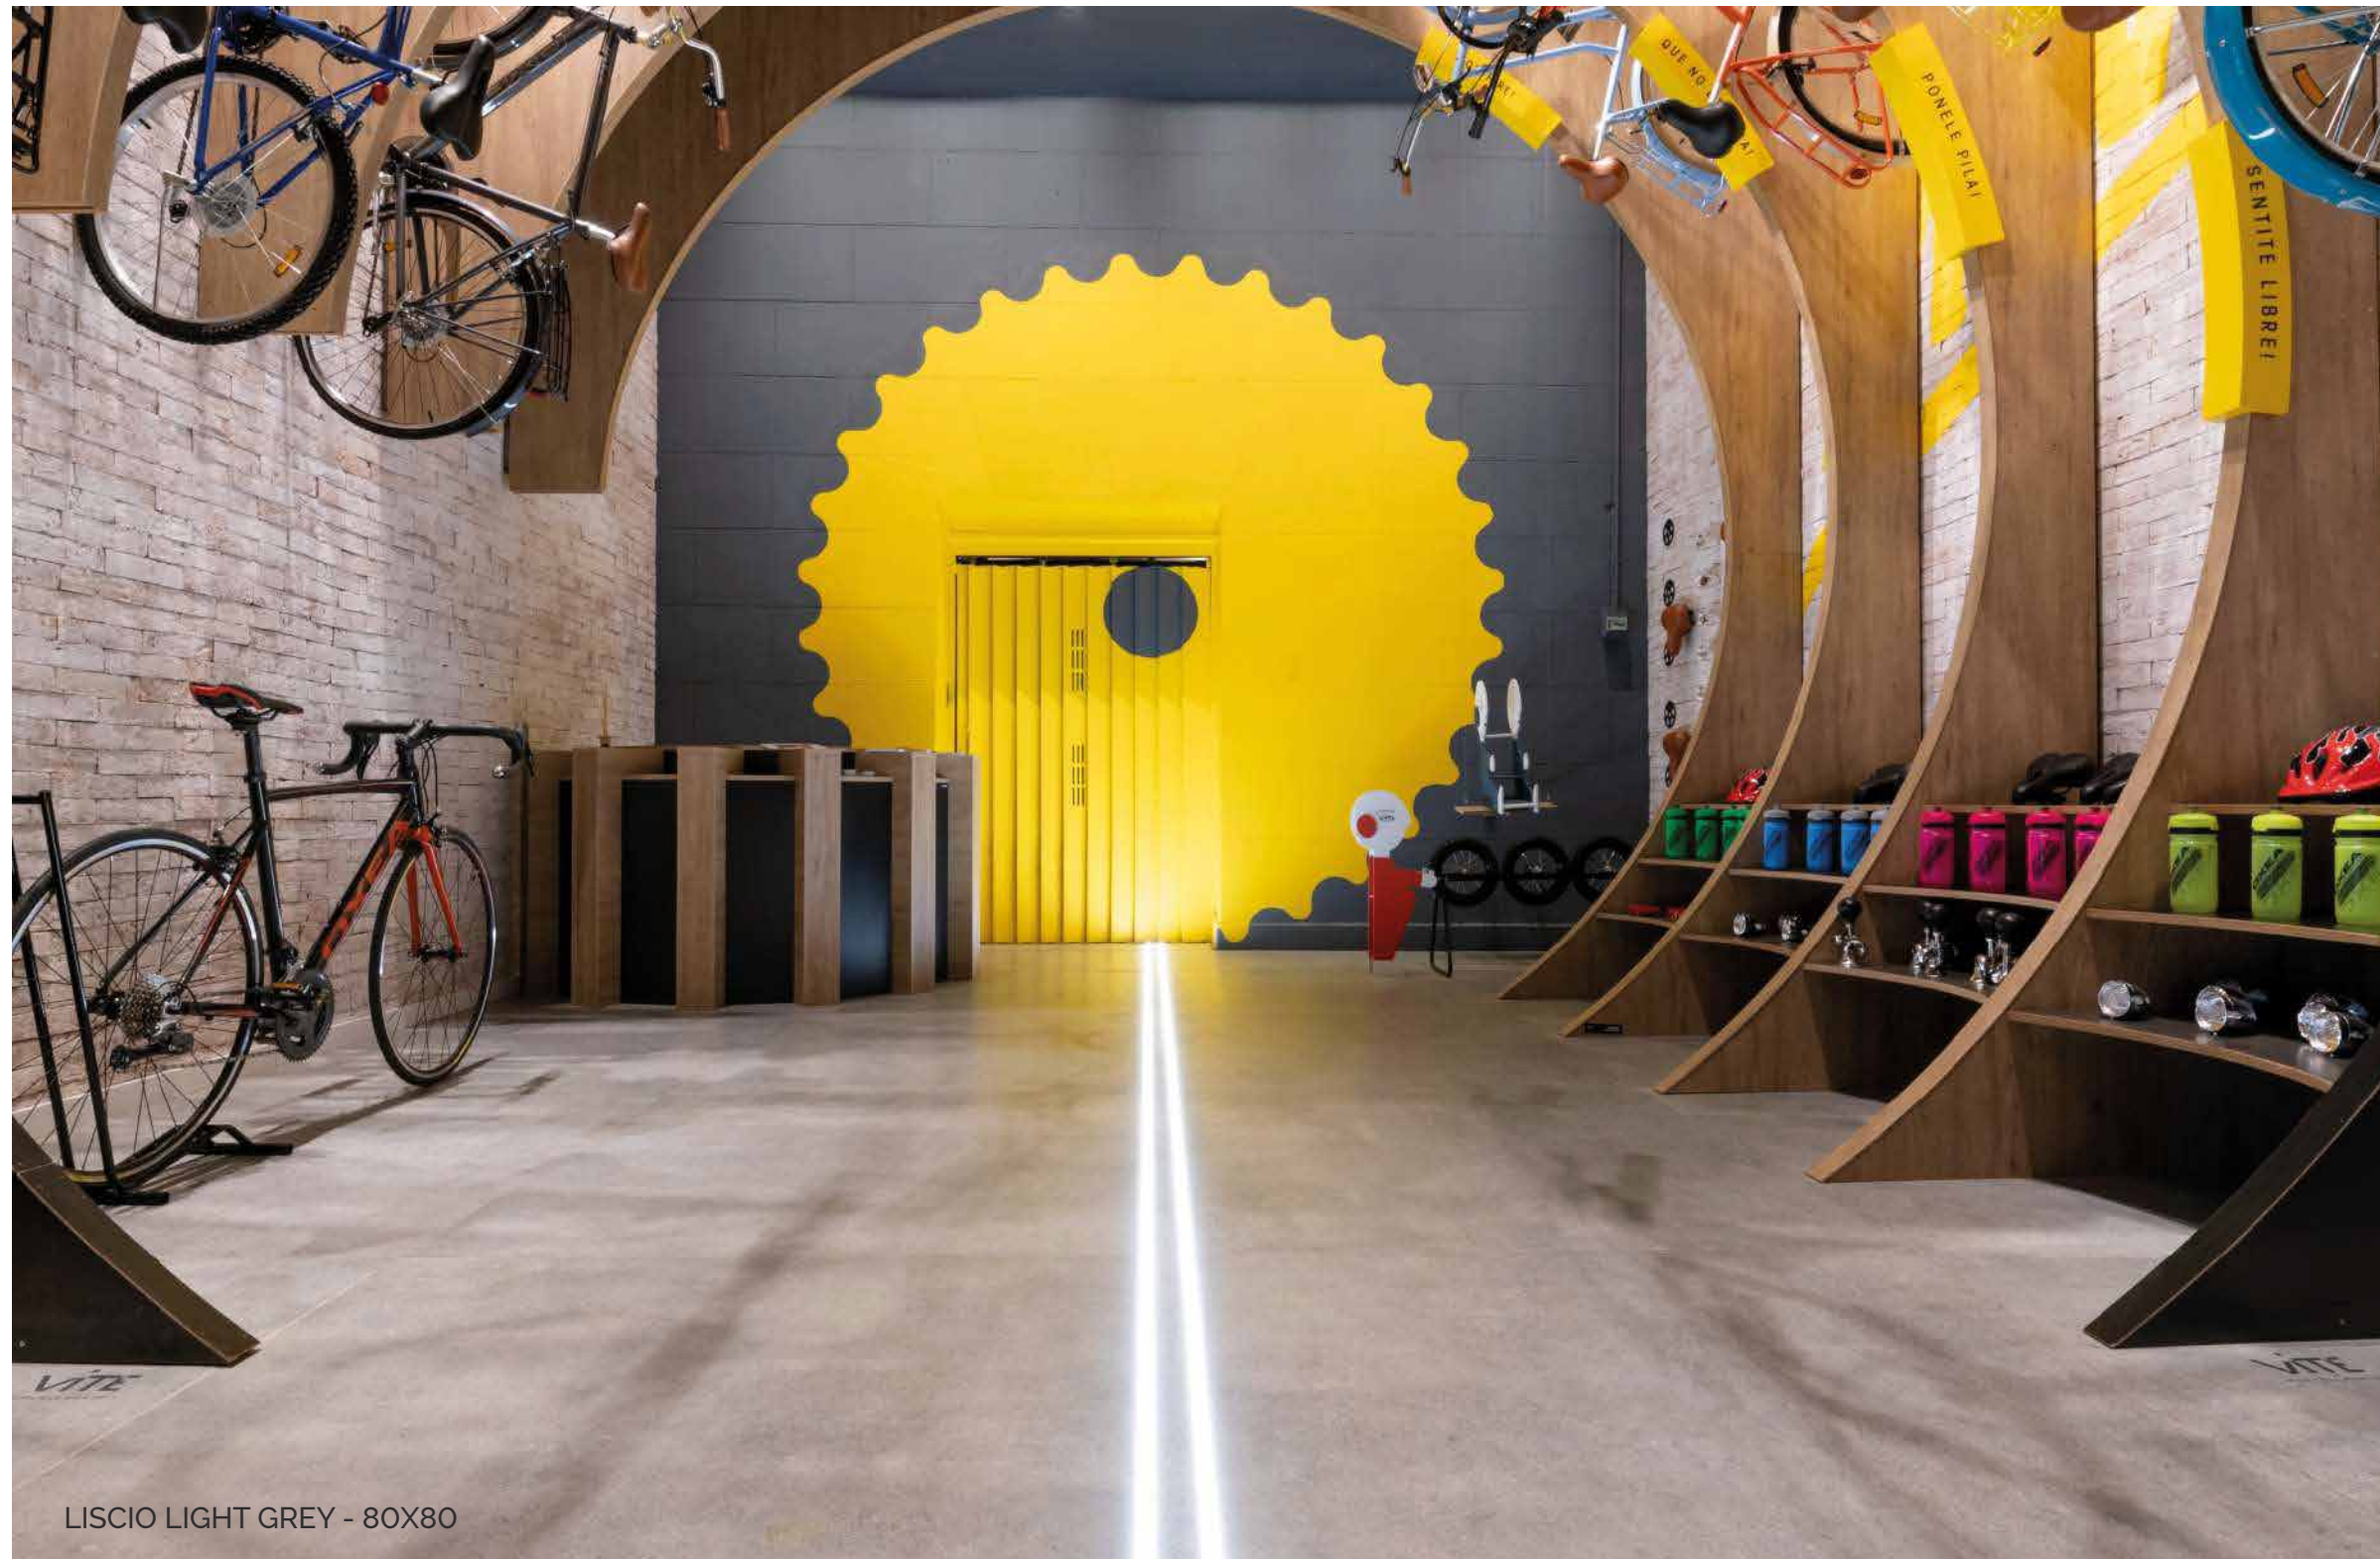

CASA MANRIQUE

CERÁMICOS & PORCELANATOS

CASA
MANRIQUE
CERÁMICOS & PORCELANATOS

CEMENTOS

LISCIO SMOKE

↗ 80cm x 80cm

↗ 60cm x 120cm

⚠ 1° calidad - Rectificado