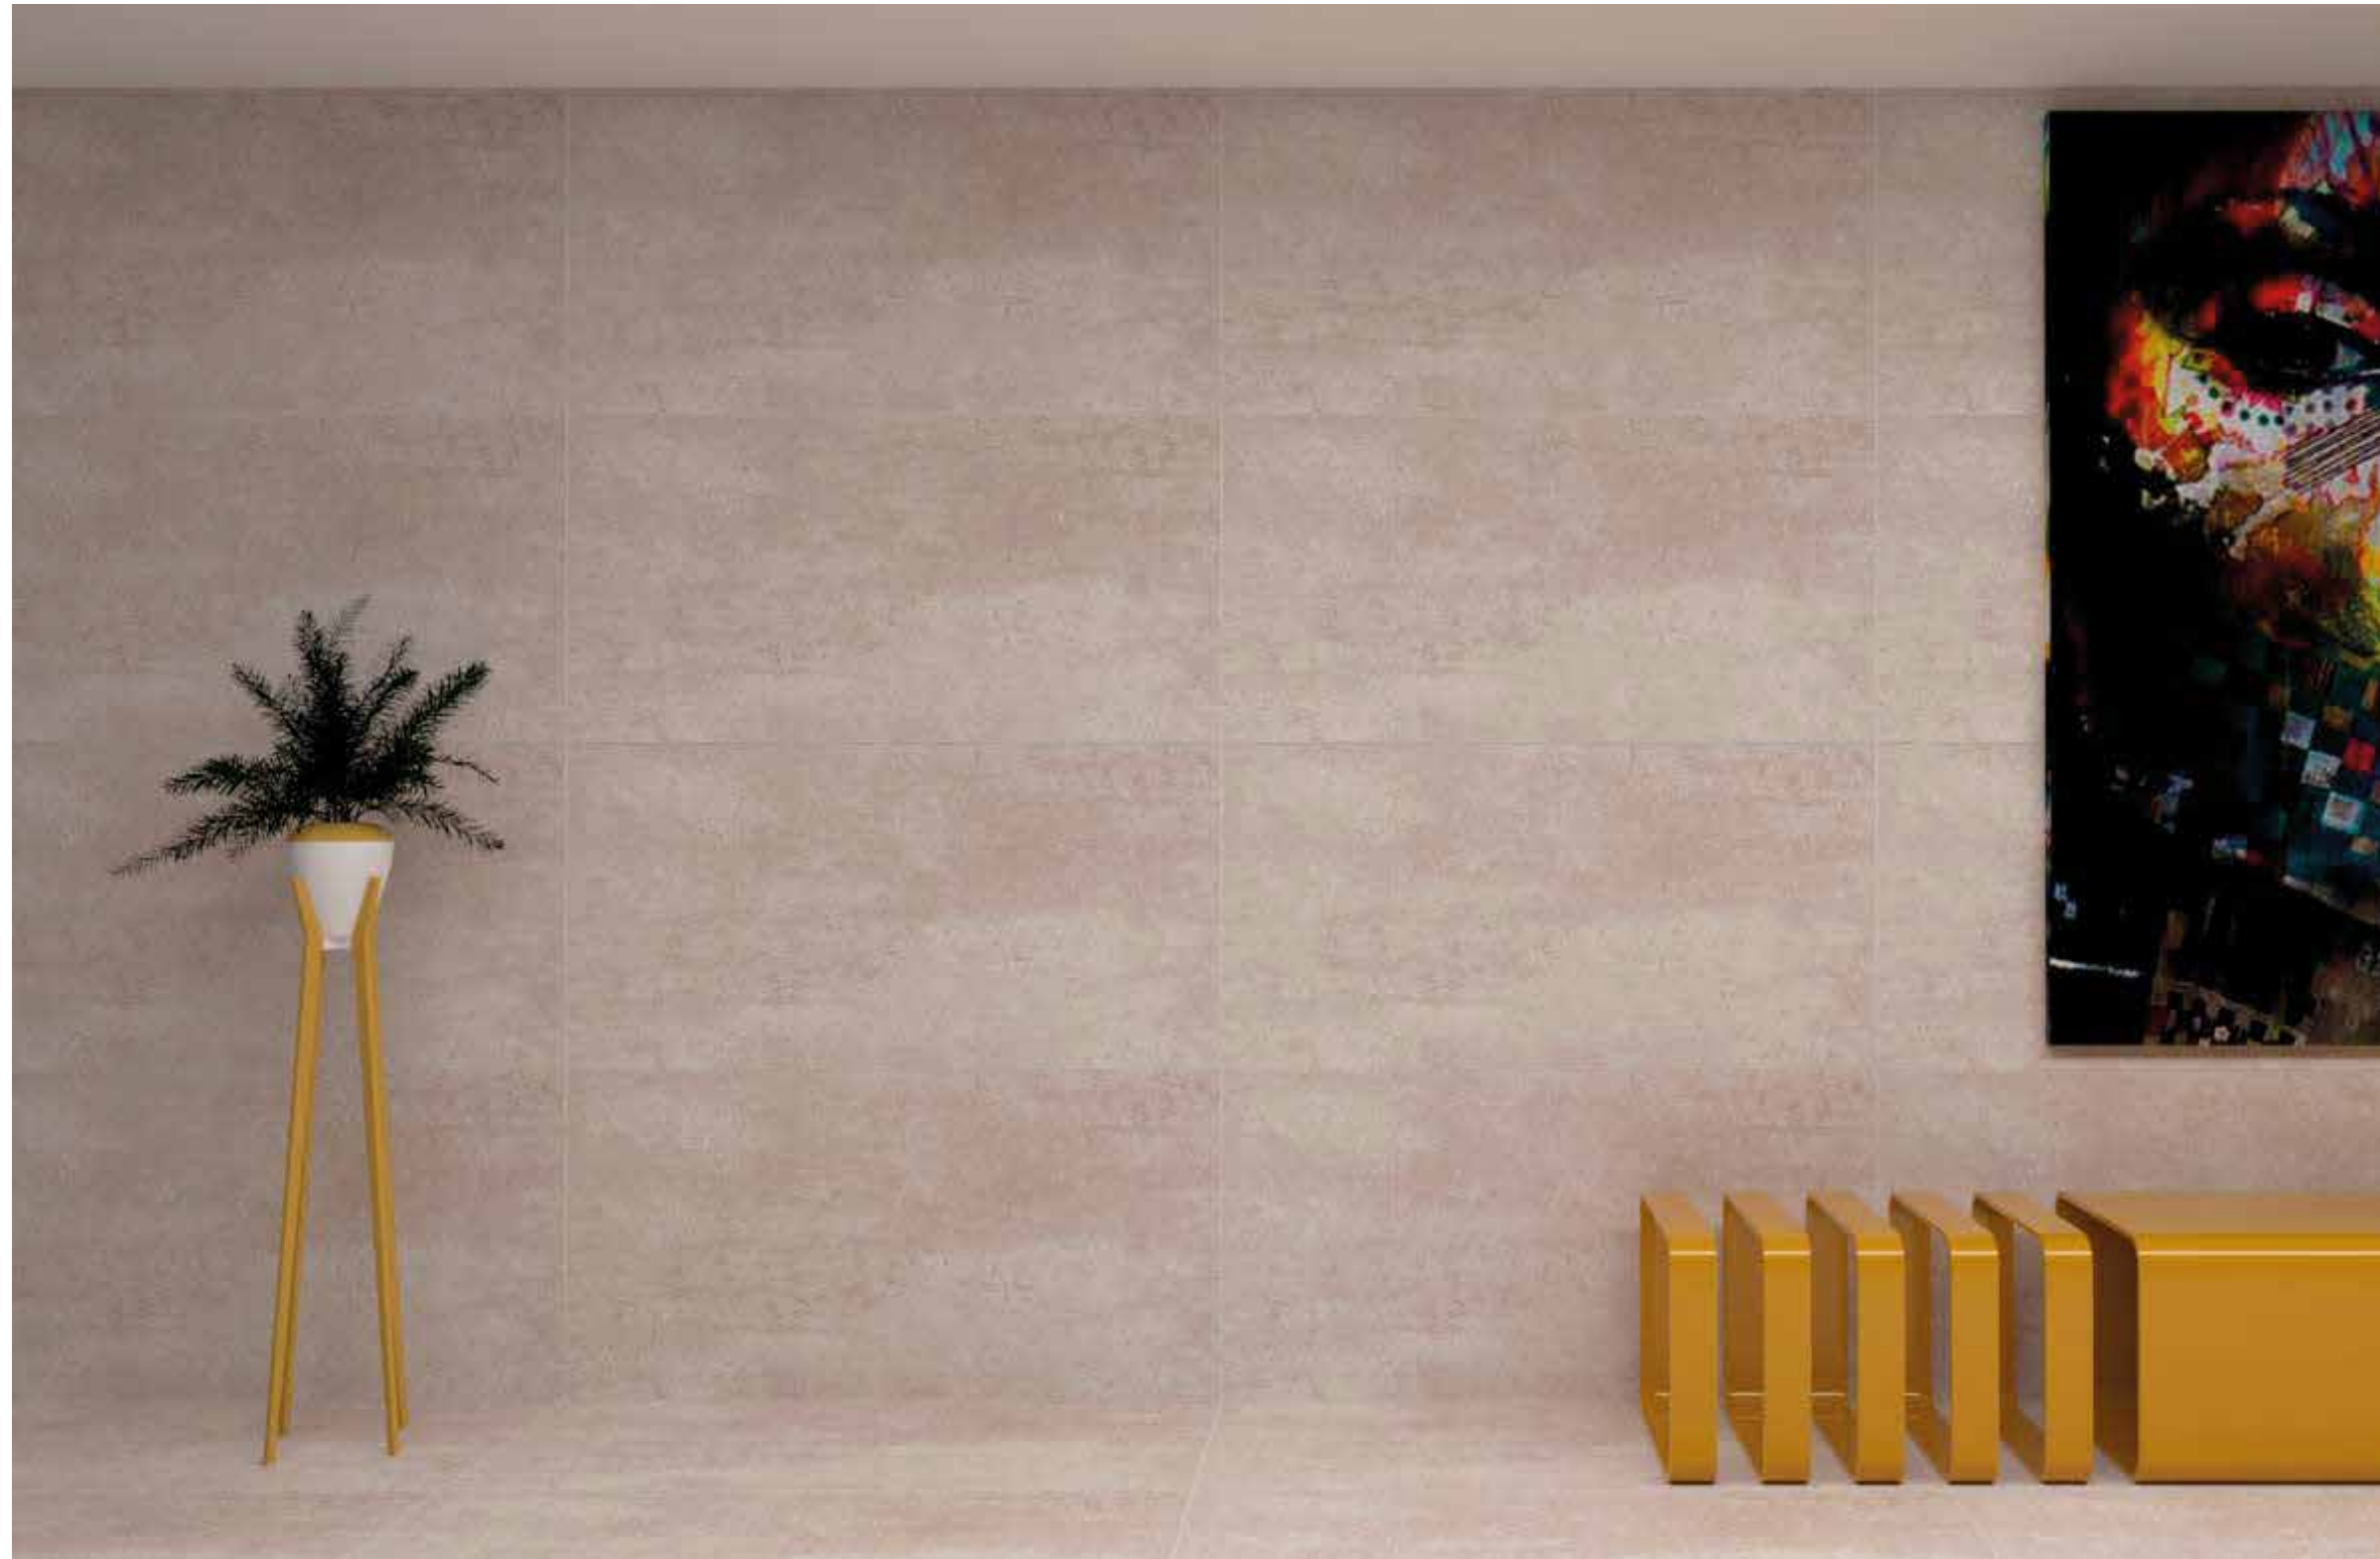

↗ 45cm x 90cm

⚠ 1° calidad - Rectificado

👉 Pisos y pared

GRANI GRIGIO

↗ 90cm x 90cm

⚠ 1° calidad - Rectificado

👉 Pisos y pared

MANHATTAN DARK
/ 60cm x 120cm