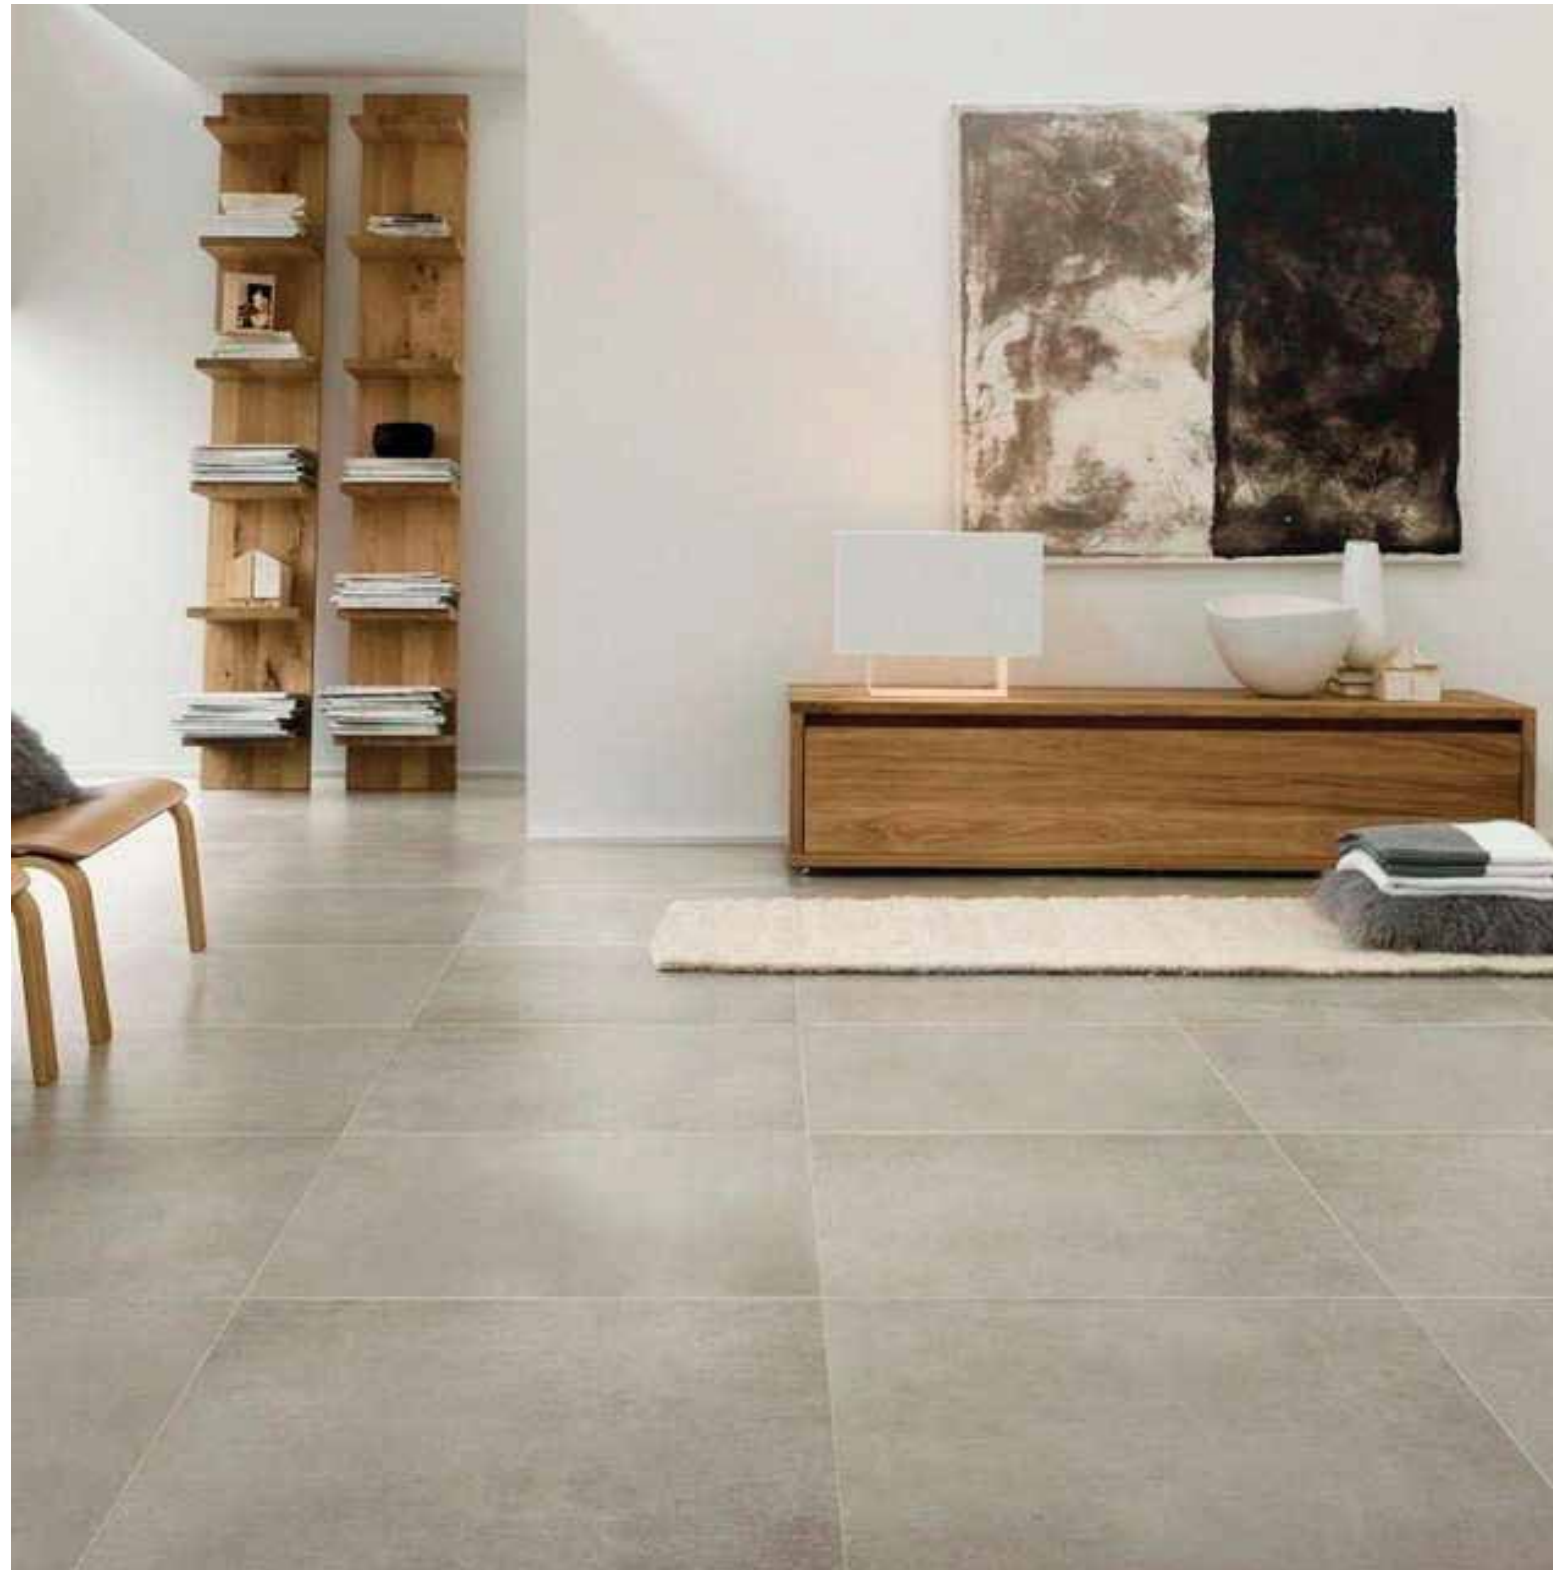

MANHATTAN

↗ 60cm x 120cm (Solo White y Dark)

↗ 62cm x 62cm

👉 Pisos y pared

^{cerámica}
Alberdi

WHITE

DARK

NIGHT