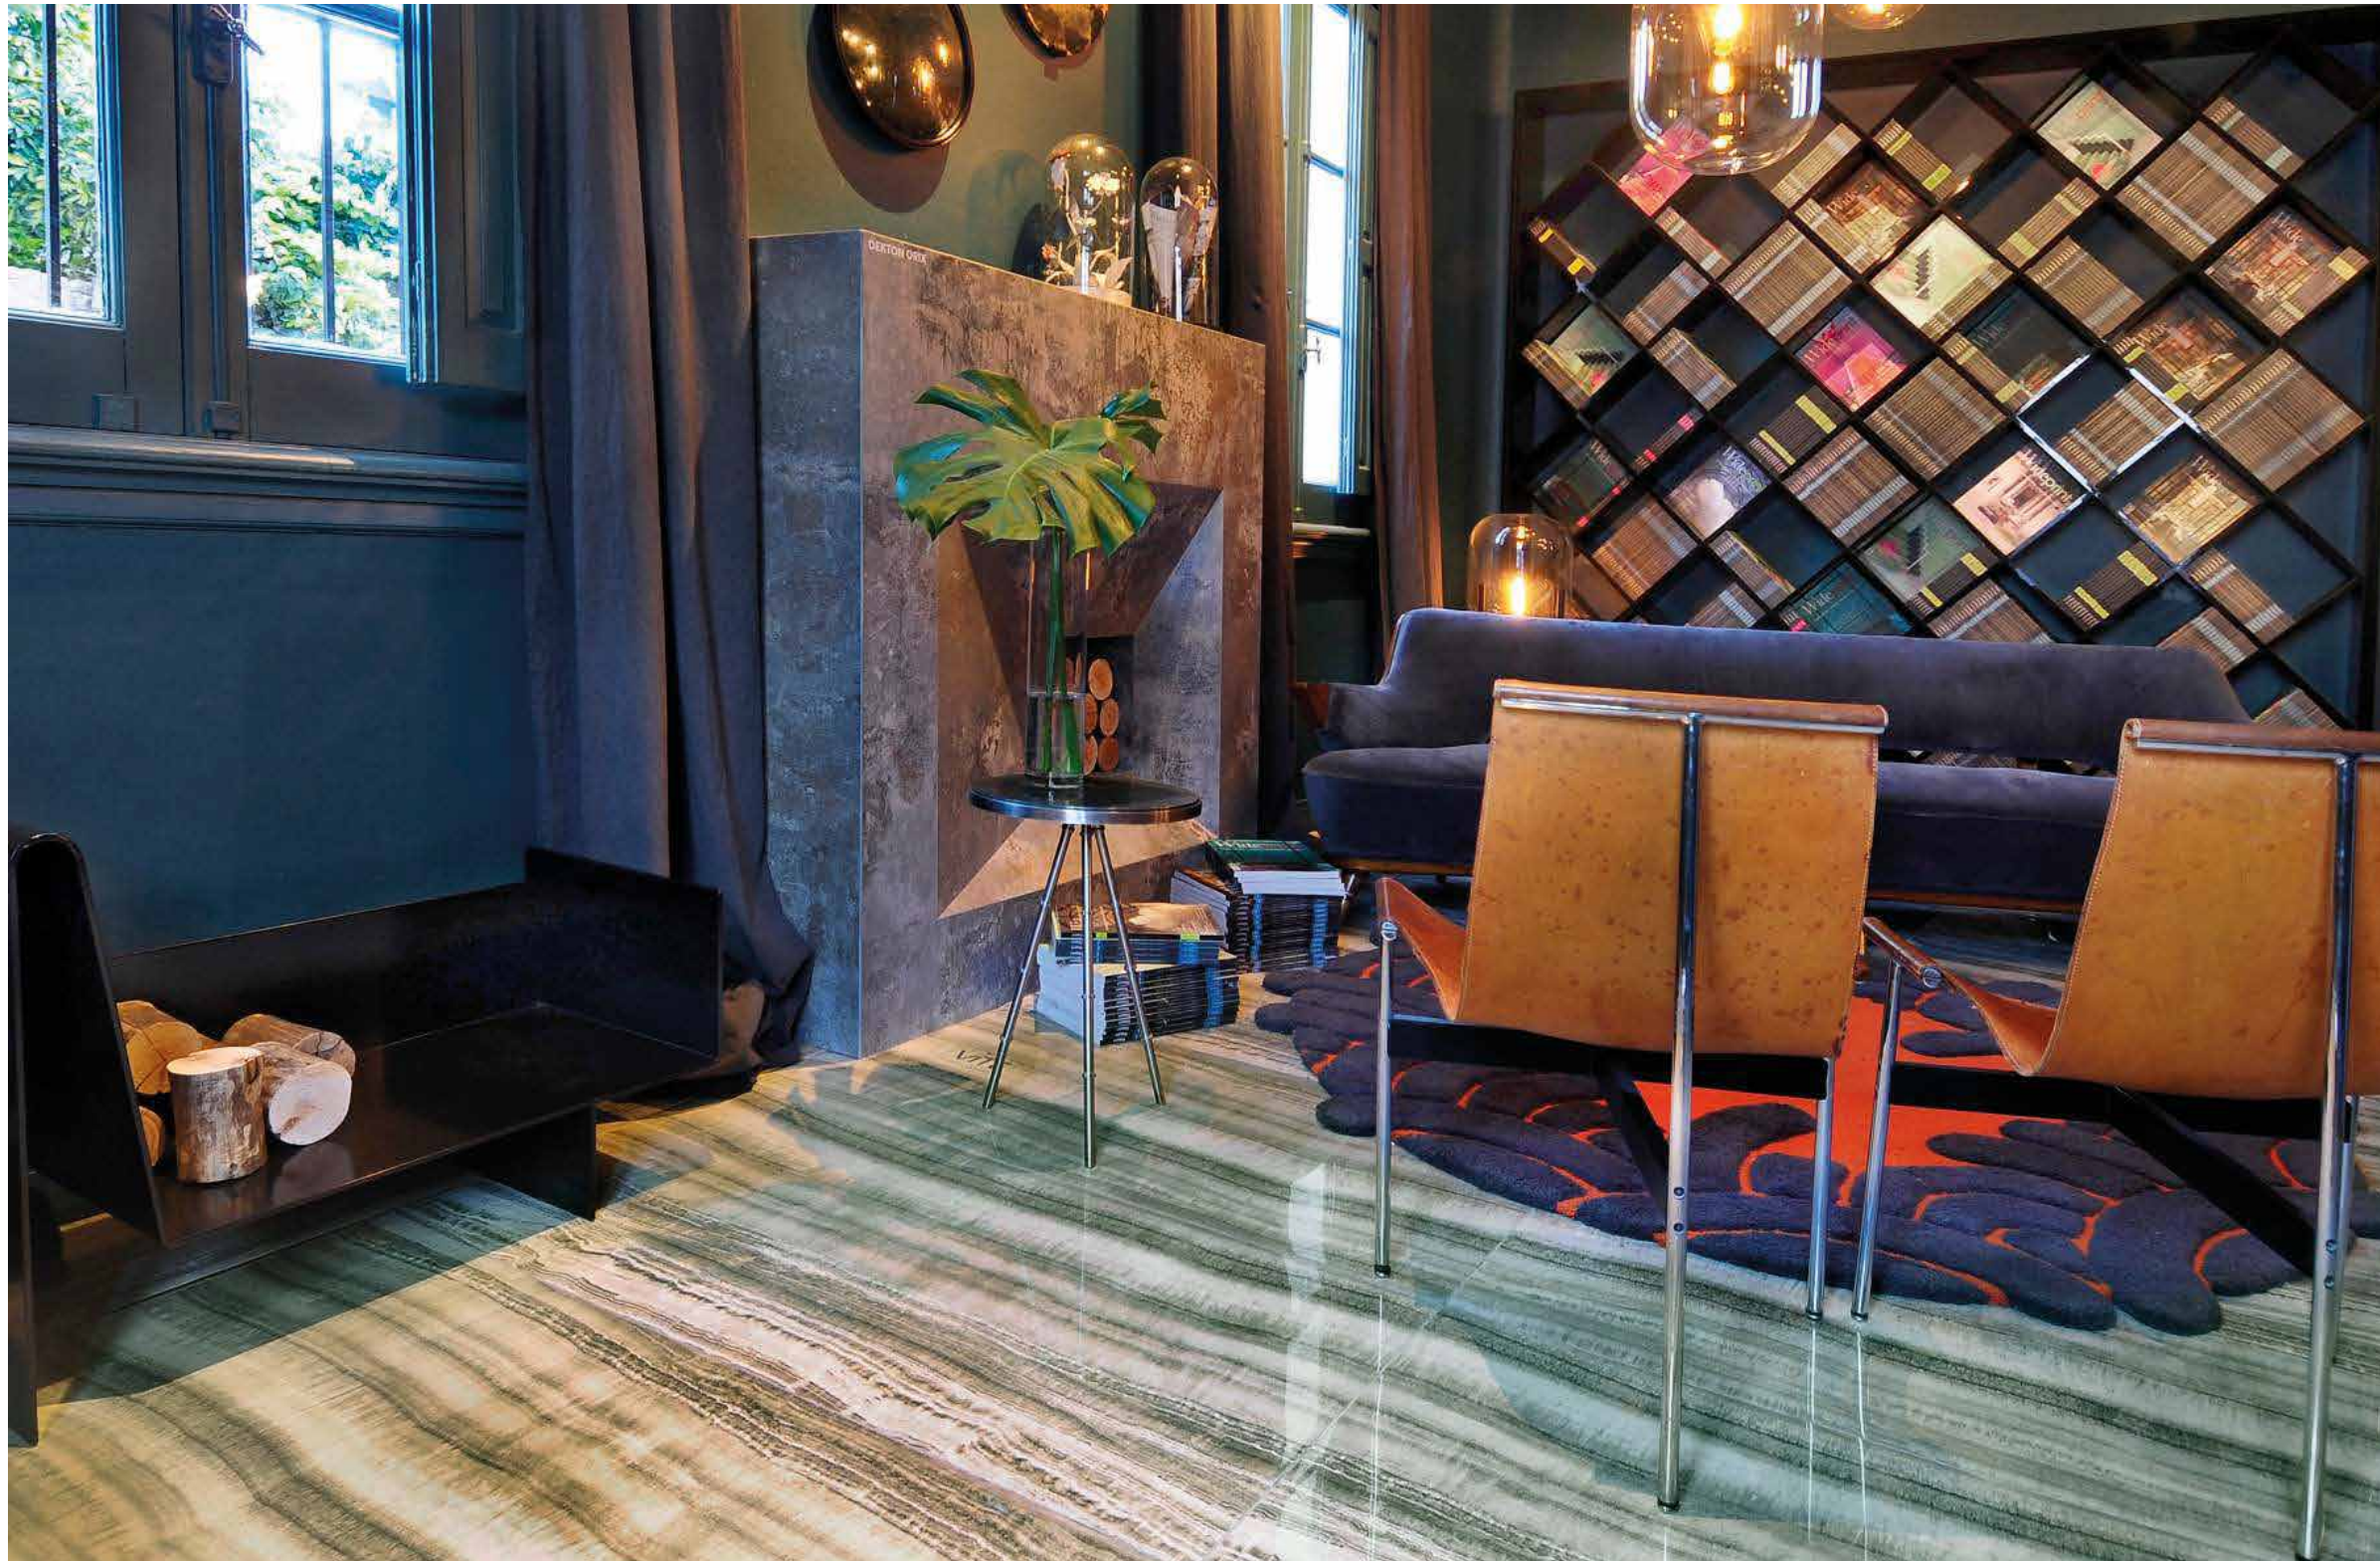

👉 Pisos y pared

BURLINGTON COAL

↗ 60cm x 120cm

ⓘ 1° calidad - Rectificado

👉 Pisos y pared

CASA
MANRIQUE
CERÁMICOS & PORCELANATOS

MARMOLES

ONICIATO DARK GREY