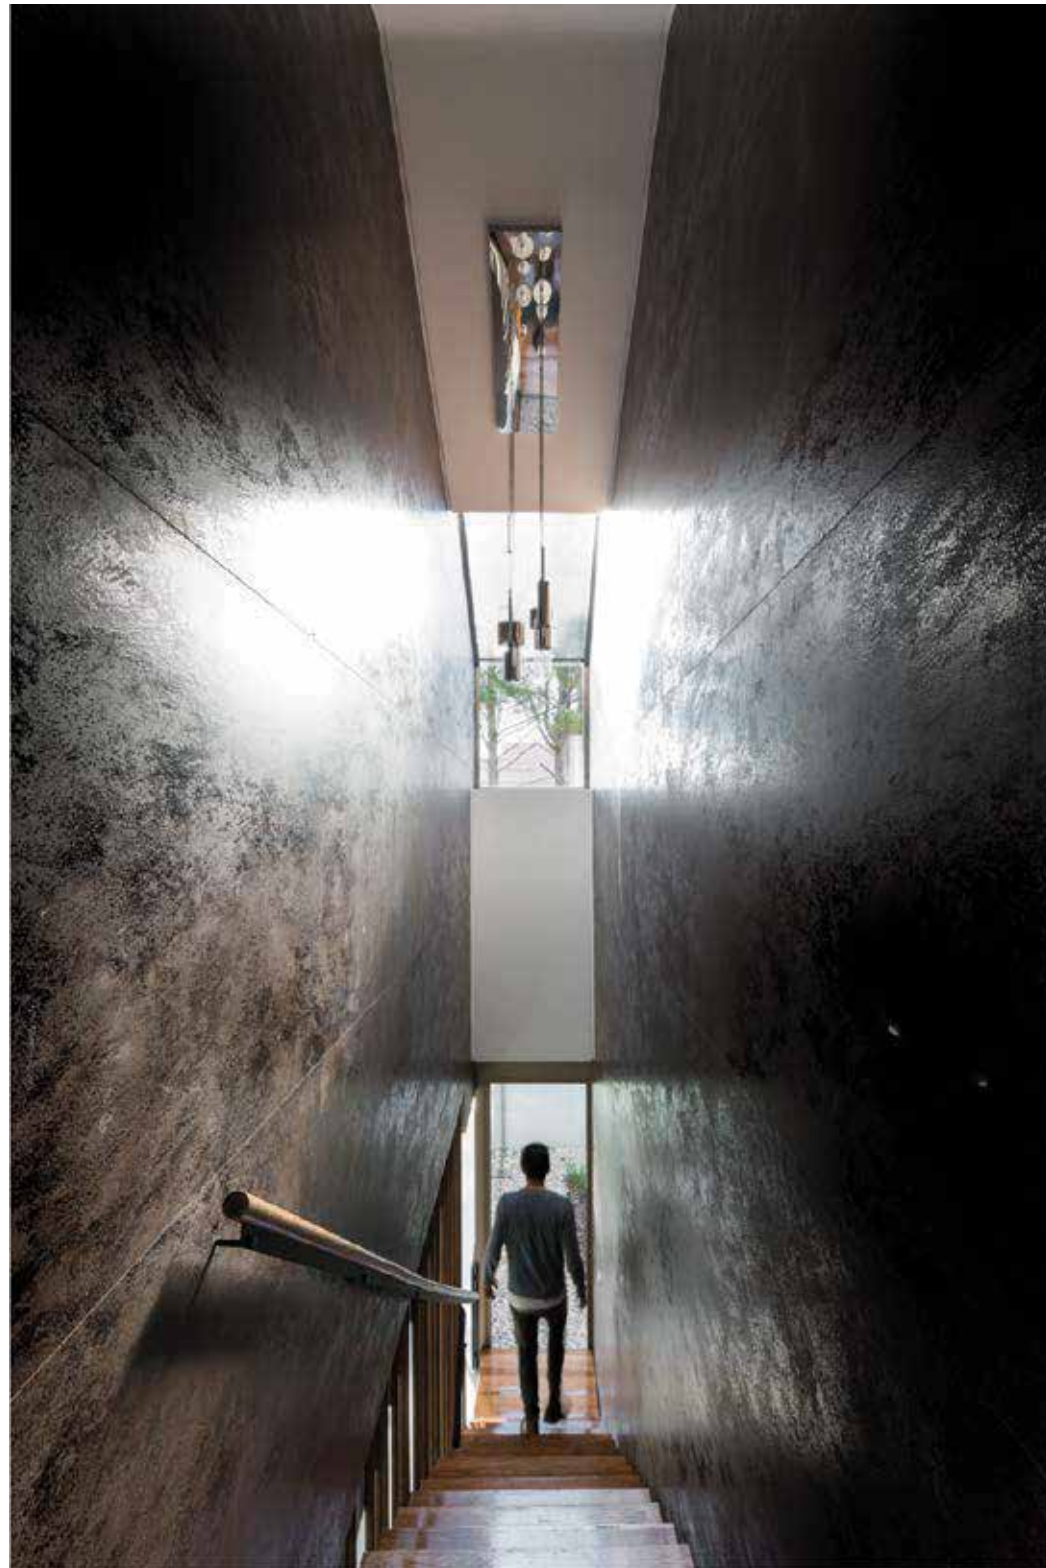

↙ 80cm x 320cm

↙ 80cm x 160cm

↙ 80cm x 80cm

ⓘ 1° calidad

👉 Pisos y pared

SPL
LAMINAS

NERO MARQUINA ↗ 80cm x 320cm

OXIDO NERO