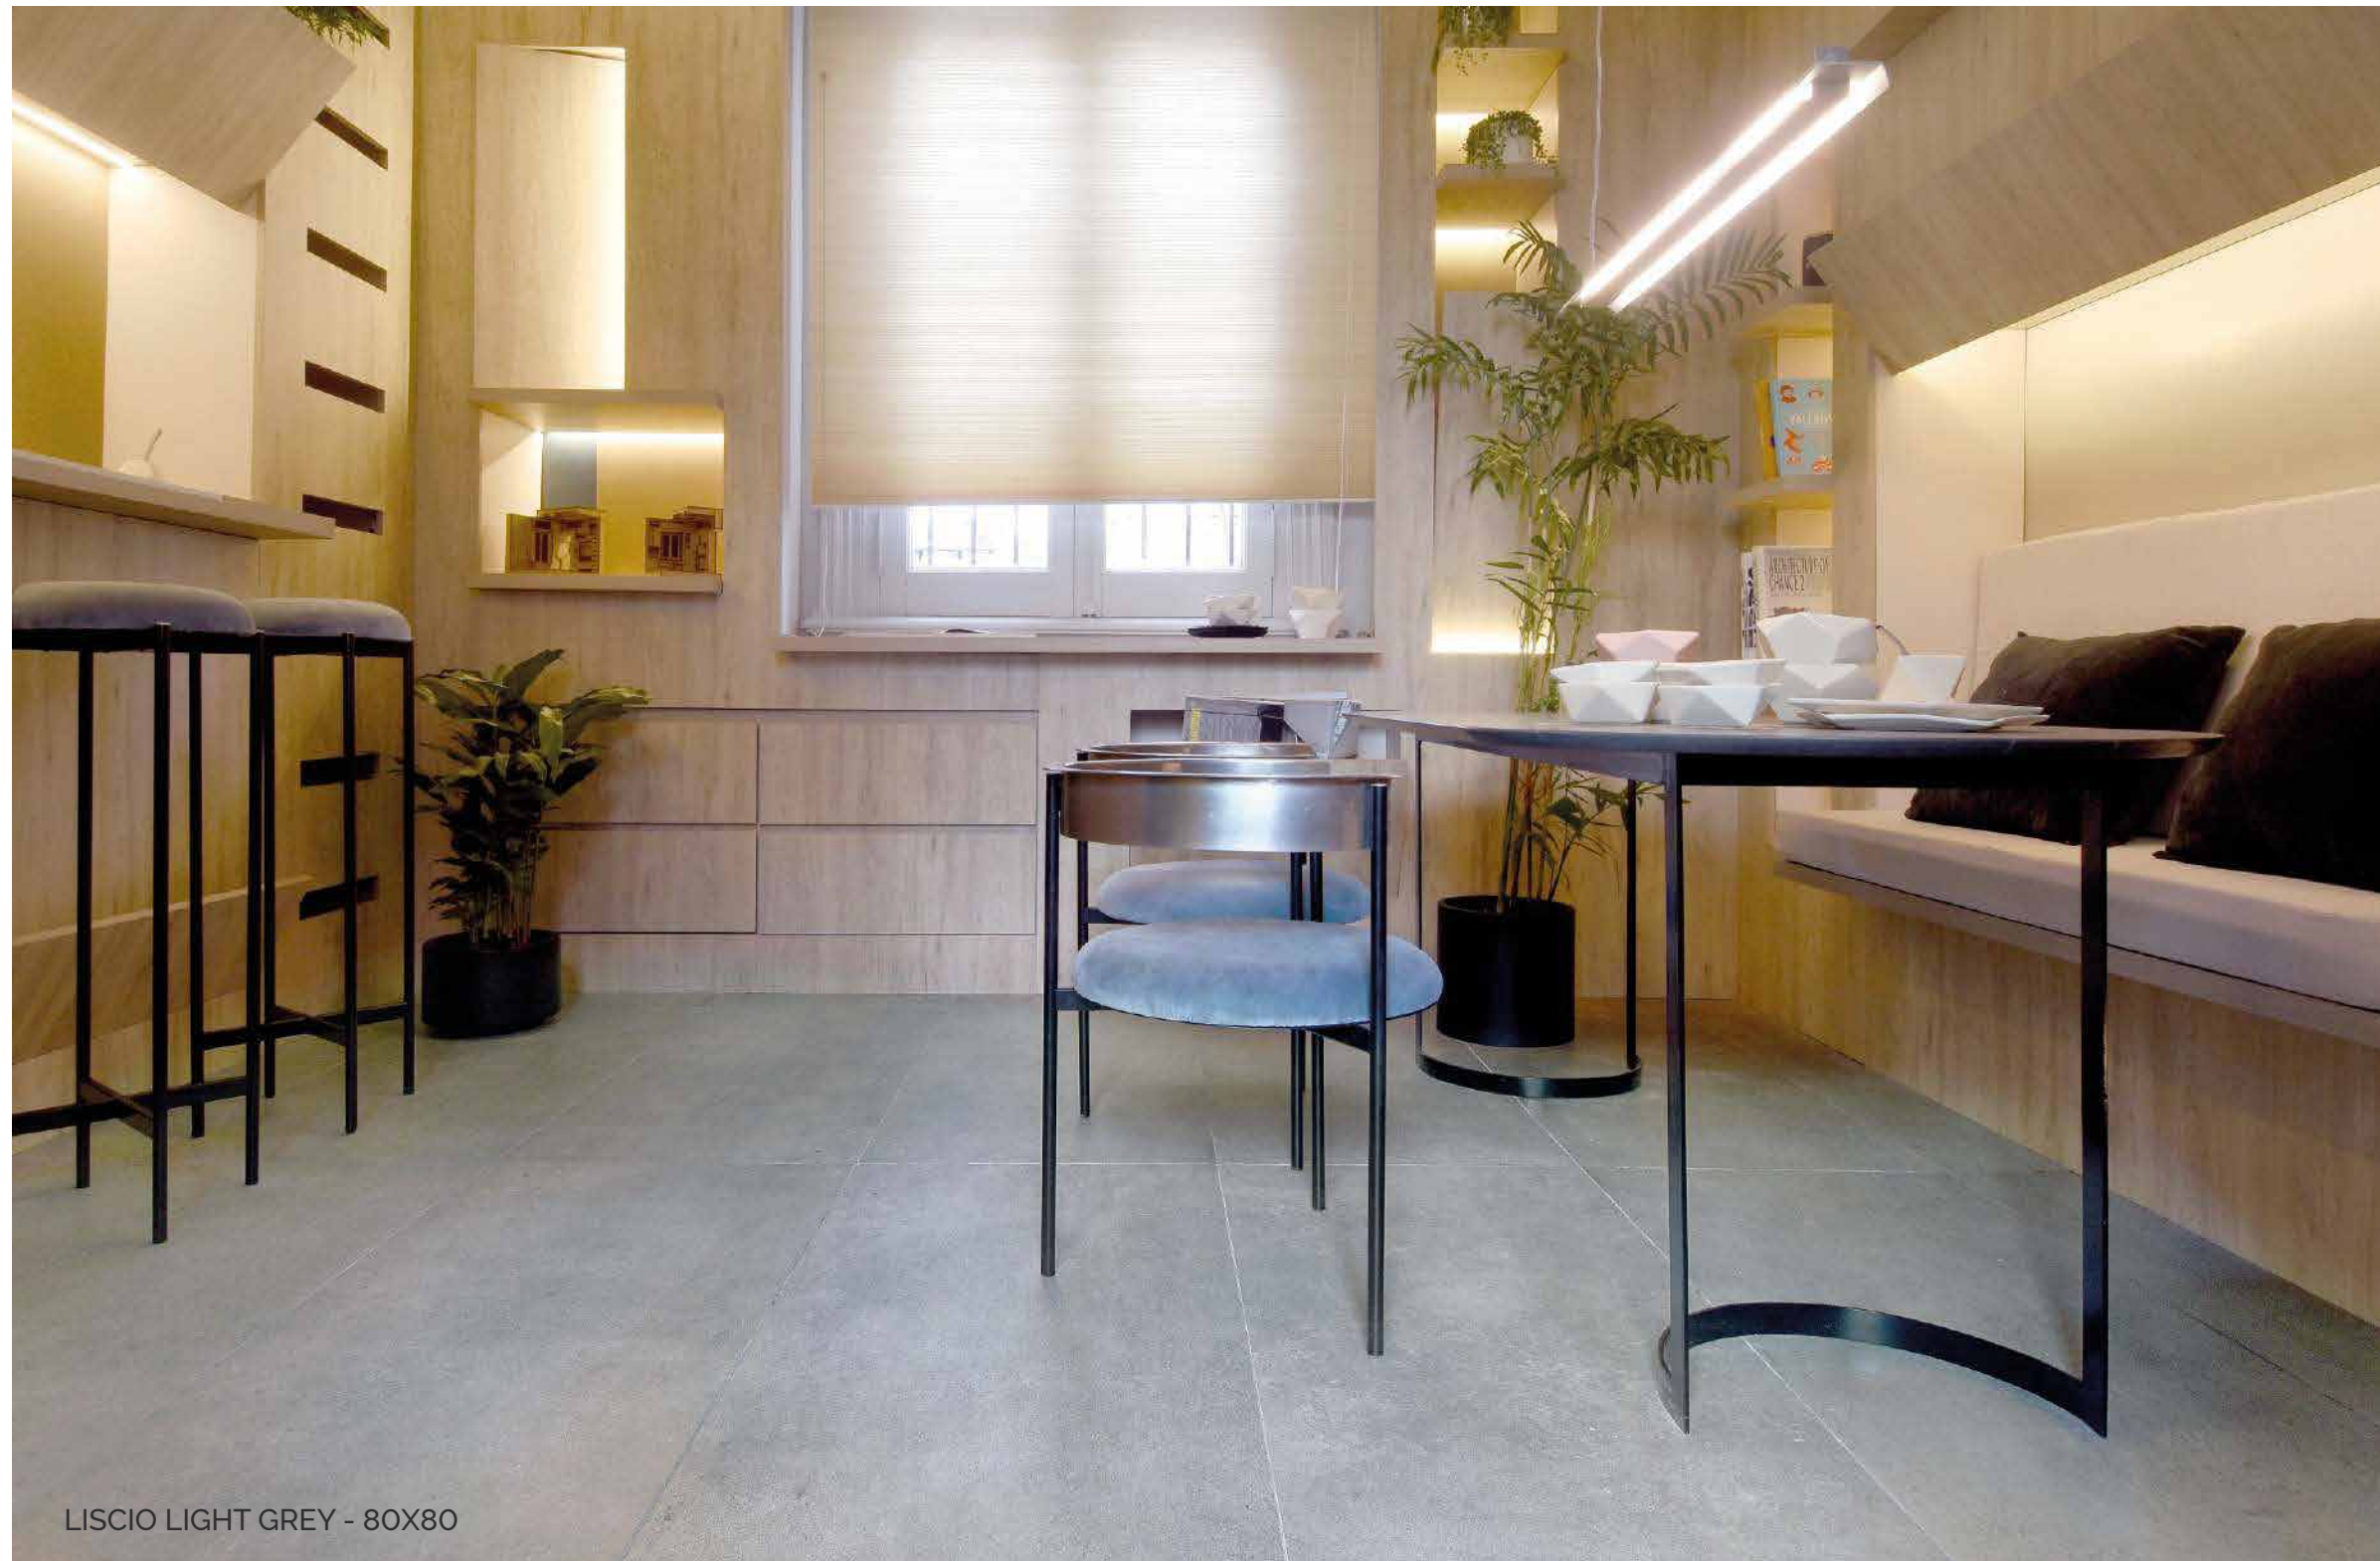

👉 Pisos y pared

VITE
PORCELLANATO

LISCIO IVORY

↗ 80cm x 80cm

⚠ 1° calidad - Rectificado

👉 Pisos y pared

VITE
PORCELLANATO

LISCIO LIGHT GREY - 80X80